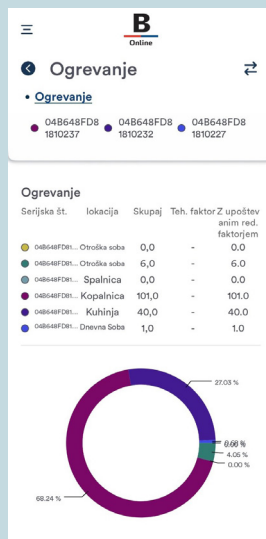

## 5. POZABLJENO GESLO

Za ponovno nastavev pozabljenega gesla odprite spletno stran [online.brunata.com](https://online.brunata.com) in kliknite gumb "Vpišite se". Odprla se bo stran za vpis.

1. Kliknite na "Pozabljeno geslo" pod vpisnimi okni za uporabniško ime in geslo in odprla se bo stran za ponastavitev gesla
2. Vpišite uporabniško ime ki ste ga uporabljali za vpis v portal in kliknite "Nadaljaj".
3. Za prejem verifikacijske kode vpišite e-naslov in kliknite gumb "Pošlji verifikacijsko kodo". Koda bo poslana na vpisani e-naslov.
4. V okno za verifikacijsko kodo vpišite kodo, ki ste jo prejeli na vaš e-naslov.
5. Odprla se vam bo stran za ponastavitev gesla. Novo geslo vpišite v obe okni in kliknite "Nadaljaj". Sprememba je bila zabeležena in odslej se lahko vpisujete z novim geslom.

## 6. MOBILNA APLIKACIJA BRUNATA ONLINE

Mobilna aplikacija Brunata Online je na voljo zgolj, če imate že dostop do Brunata Online portala preko računalnika. Za dostop se obrnite na Brunata Slovenija preko e-naslova [brunata@brunata.si](mailto:brunata@brunata.si).

Brunata Online aplikacija je na voljo na [Google play](#) ali [App Store](#).

### 6.1. PREGLED PORABE

Na tej strani lahko vidite pregled porabe vseh merilnikov v vašem stanovanju. Dotik posamezne ploščice vam prikaže porabo določenega tipa meritve, na primer toplote.

Na prikazu sta na voljo tudi dva grafa, ki prikazujeta vašo porabo glede na posamezni merilnik in pa razporeditev porabe glede na posamezni prostor oz. merilnik.