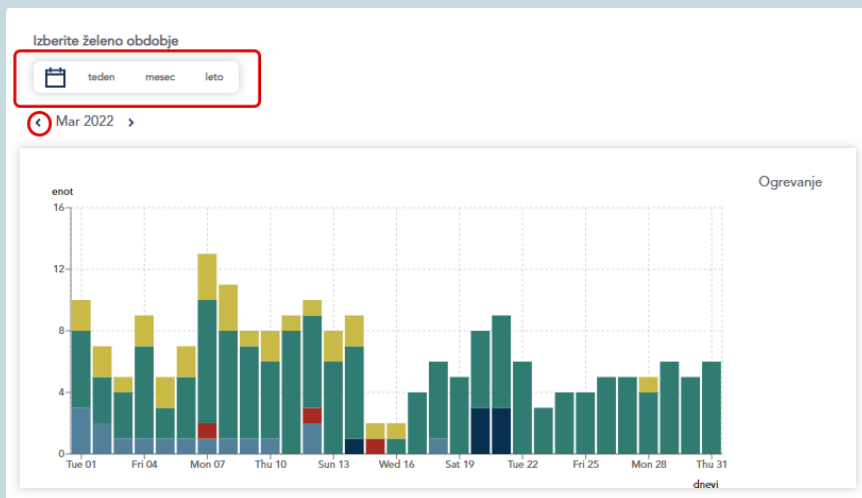

Vpišite vašo mobilno številko in geslo in kliknite "Ustvari".

Sedaj lahko obiščete [online.brunata.com](http://online.brunata.com) in se vpišete.

Mobilna številka \*

+386

Geslo \*

Potrdi geslo \*

PREKLIČI

## 2. PREGLED PORABE

Stran Pregled porabe vam omogoča pregled porabe s pomočjo uporabniku prijaznih grafov.

2.1. Ploščice TIP MERJENJA prikazujejo tipe merjenja v vašem stanovanju. Za prikaz določenega tipa merjenja preprosto kliknite na ustrezno ploščico. Prikazani so zgolj tipi, ki so za vaše stanovanje na voljo.

**Brunata**  
Online

**Dobrodošli**  
Tukaj je pregled vaše porabe

Ogrevanje Voda

2.2 GRAF PORABE vizualno prikazuje vašo porabo za vsak posamezni merilnik. Merilniki so na grafu prikazani z različnimi barvami.

Za izbiro obdobja, za katero želite preveriti porabo, kliknite ustrezno obdobje. Izbirate lahko med tedenskim, mesečnim ali letnim obdobjem, ali pa med poljubnim obdobjem, ki ga nastavite tako, da kliknete na ikono koledarja. Puščici vam omogočata premikanje naprej ali nazaj po obdobjih.