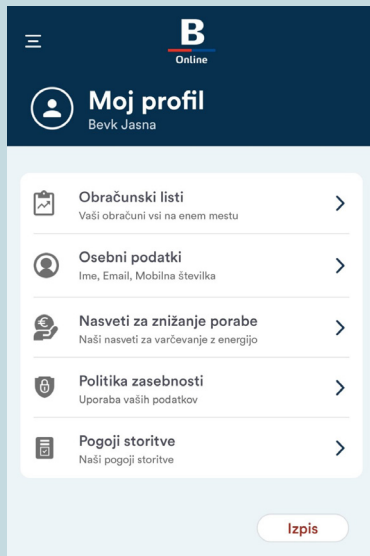

6.2.1. PLOŠČICA MOJ PROFIL vsebuje:

- Seznam obračunskih listov v obliki PDF datotek, ki jih lahko prenesete na svojo napravo z dotikom ikone za prenos.
- Ploščico **Osební podatki**, kjer lahko spreminjate podatke svojega profila. E-naslov in uporabniško ime je mogoče spreminjati zgolj v različici za računalnik in ne v mobilni različici portala.
- Nasvete za znižanje porabe.
- Pogoje in politiko zasebnosti glede uporabe vaših osebnih podatkov.
- Gumb za izpis.