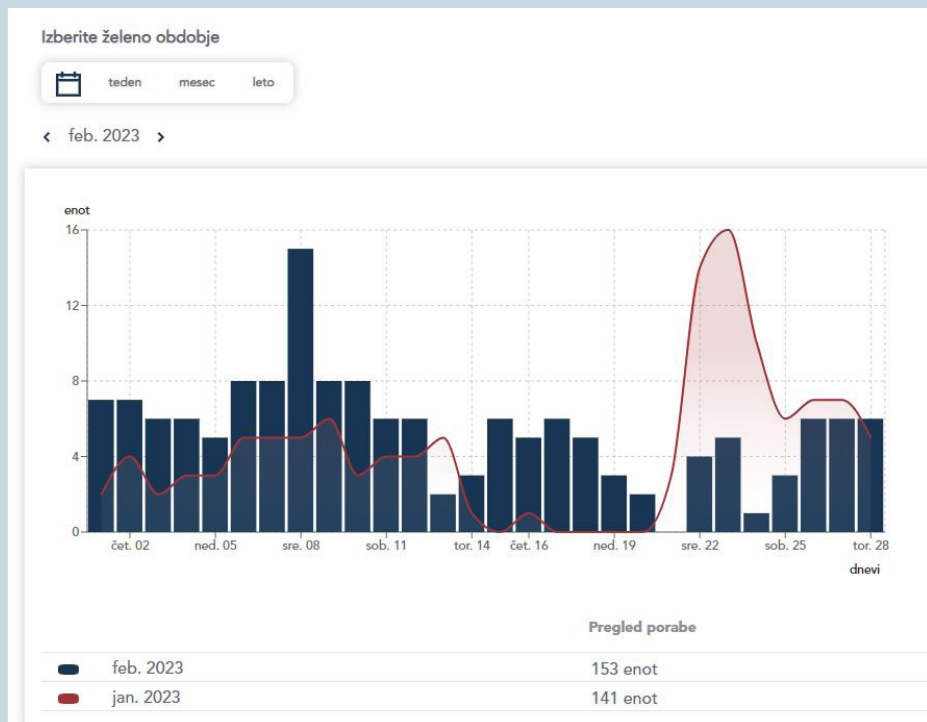

2.3. TABELA PORABE prikazuje merilnike, kje so nameščeni in skupno porabo izmerjeno na posameznem merilniku.

Serijska št.	Lokacija	Pregled porabe
04B648FD81810269	Otroška soba	0 enot
04B648FD81810274	Otroška soba	8 enot
04B648FD81810259	Spalnica	16 enot
04B648FD81810237	Kopalnica	423 enot
04B648FD81810232	Kuhinja	92 enot
04B648FD81810227	Dnevna Soba	17 enot

2.4. PRIMERJAVA PORAB vam omogoča primerjavo vaše tekoče porabe, s porabo v preteklem obdobju ali enakem obdobju lani. Primerjava je izvedena s pomočjo prosojne črte, kar olajša primerjavo. Izbira obdobja, za katero želite primerjavo, se izvede s klikom na značko "Primerjava porabe" in izbiro ustrezne možnosti.