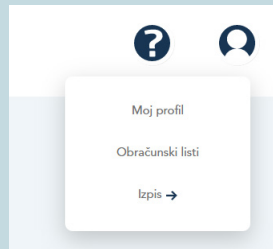

4. IKONI MOJ PROFIL IN POMOČ

Podatki vašega profila so na voljo, če kliknete ikono Moj profil v zgornjem desnem kotu. V tem meniju je na voljo tudi povezava do obračunskih listov za vaše stanovanje in izpis iz računa.

Na vaši profilni strani lahko spremenite vaš e-naslov, mobilno številko, geslo za vpis in jezik v katerem je prikazan portal.

Stran z obračunskimi listi prikazuje obračunske liste za pretekla obračunska obdobja. Izberete lahko leto za katero želite prikaz dokumentov. Ob kliku na izbrani dokument, se vam le-ta shrani v obliki PDF datoteke.

Brunata
Online

Obračunski listi

izberite leto

2016 2017 2018 2019 2020 2021 **2022**

Datum	Razdelilnik
27. 5. 2022	Ogrevanje (daljinsko)

Nasveti za znižanje porabe

Za nasvete o znižanju porabe kliknite na ikono vprašaja v zgornjem desnem kotu