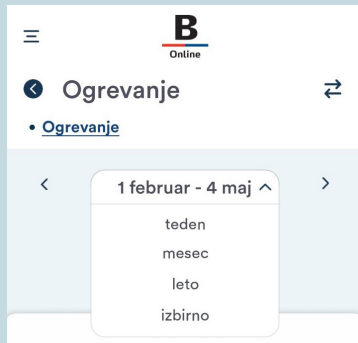

Nastavitev možnosti "Izbirno":

Z dotikom možnosti izbirno se vam odpre okno za izbiro obdobja za katero želite prikaz porabe. S puščicami ob zgornjih oknih izberite ustrezní mesec in leto. Ko ste izbrali ustrezno obdobje se dotaknite gumba zaključí.