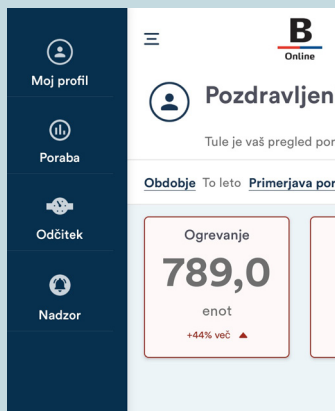

Nastavitev možnosti "Izbirno":

Z dotikom možnosti izbirno se vam odpre okno za izbiro obdobja za katero želite prikaz porabe. S puščicami ob zgornjih oknih izberite ustrezní mesec in leto. Ko ste izbrali ustrezno obdobje se dotaknite gumba zaključí.