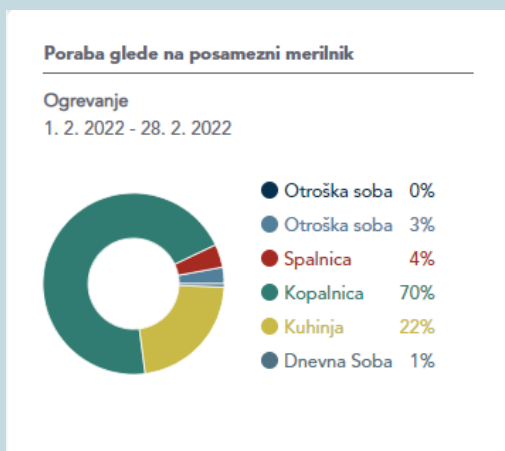

2.6. PORABA GLEDE NA POSAMEZNI MERILNIK prikazuje kako je poraba porazdeljena med posameznimi prostori oziroma merilniki. Tako torej lahko dobite informacijo v katerem prostoru porabite največ in v katerem najmanj.